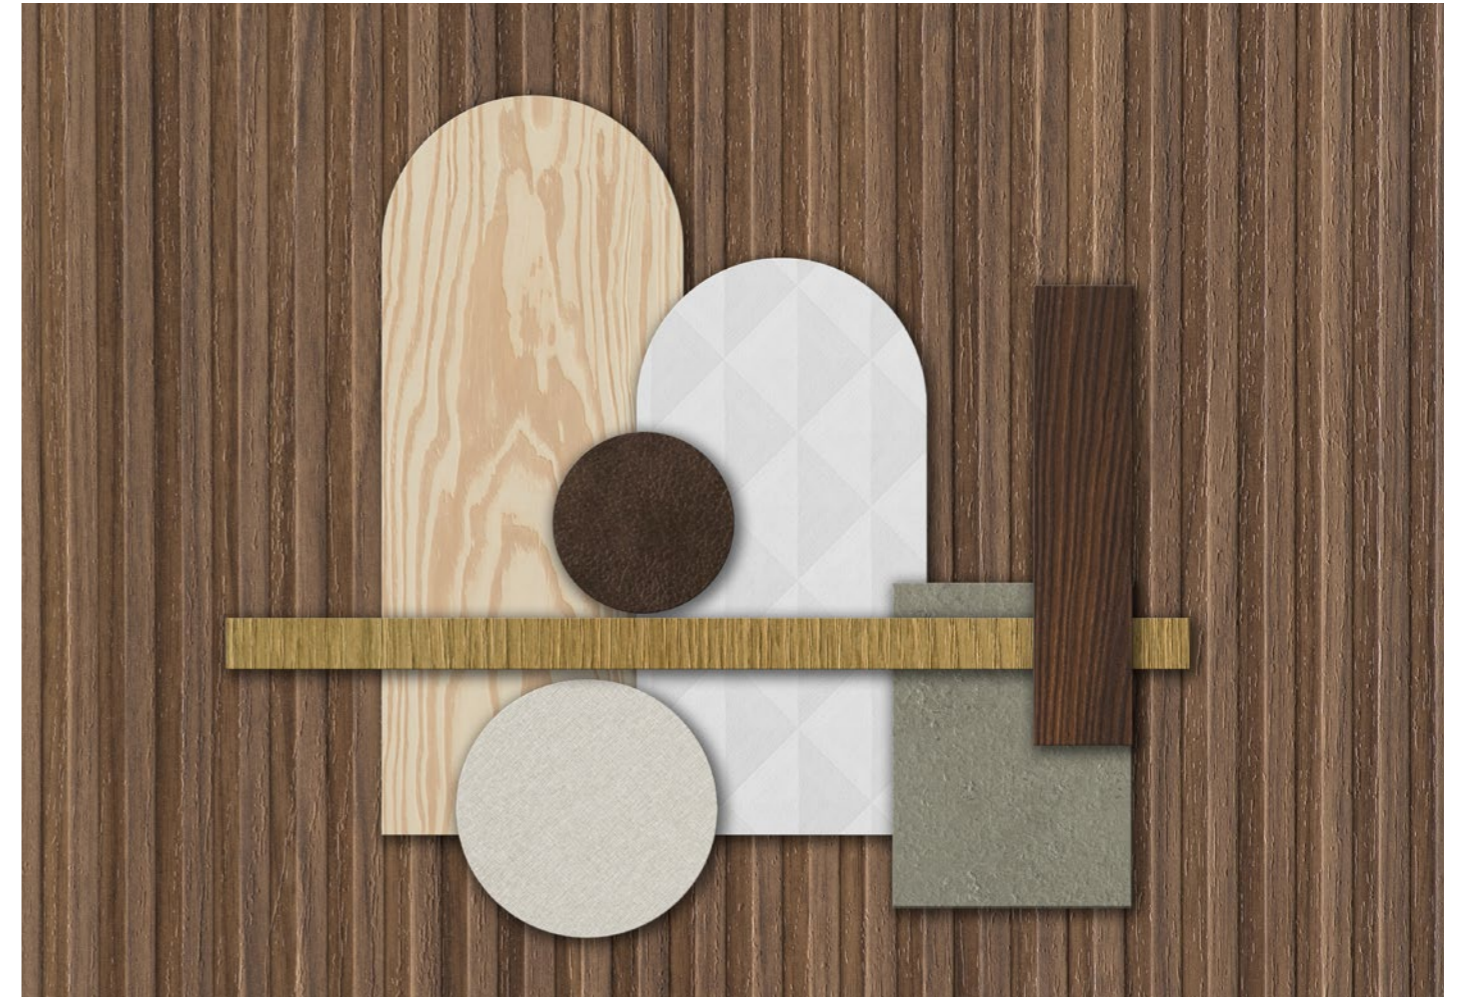

HPL Schichtstoff					ABS Kante			
Vertikale/ Horizontale Anwendung	Format und Dicke			Bestellmenge		Format und Dicke		Bestellmenge
	3.050 x 1.300 x 0,8 mm	2.760 x 2.040 x 1,5 mm	2.760 x 2.040 x 0,9 mm	Paketeinheit	Einzelabnahme*	100 m x 23 x 1 mm	100 m x 43 x 1 mm	
HGS	●			30	>1	●	●	100
HGS		●		30	>1	●	●	100
VGS	●			30	>1	●	●	100
VGS	●			30	>1	●	●	100
HGS			●	30	>1	●	●	100
HGS	●			30	>1	●	●	100
HGS	●			30	>1	●	●	100
HGS	●			30	>1	●	●	100
VGS			●	30	>1	●	●	100
VGS			●	30	>1	●	●	100
VGS			●	30	>1	●	●	100
VGS			●	30	>1	●	●	100
HGS	●			30	>1	●	●	100
HGS	●			30	>1	●	●	100
HGS			●	30	>1	●	●	100

* Bitte beachten Sie evtl. Mindermengenaufschläge auf die Nettopreise, wenn die Paketeinheiten nicht eingehalten werden (S. Preisliste).
Bitte beachten Sie, dass sich nur der Schichtstoff in 3.050 x 1.300 x 0,8 mm mit max. 5 St. gerollt versenden lässt, die anderen Schichtstoffe sind ausschließlich auf Palette versendbar.